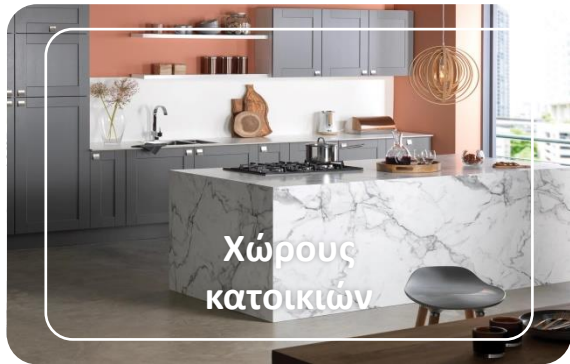

Τα υλικά μας έχουν εφαρμογή σε:

Χώρους
κατοικιών